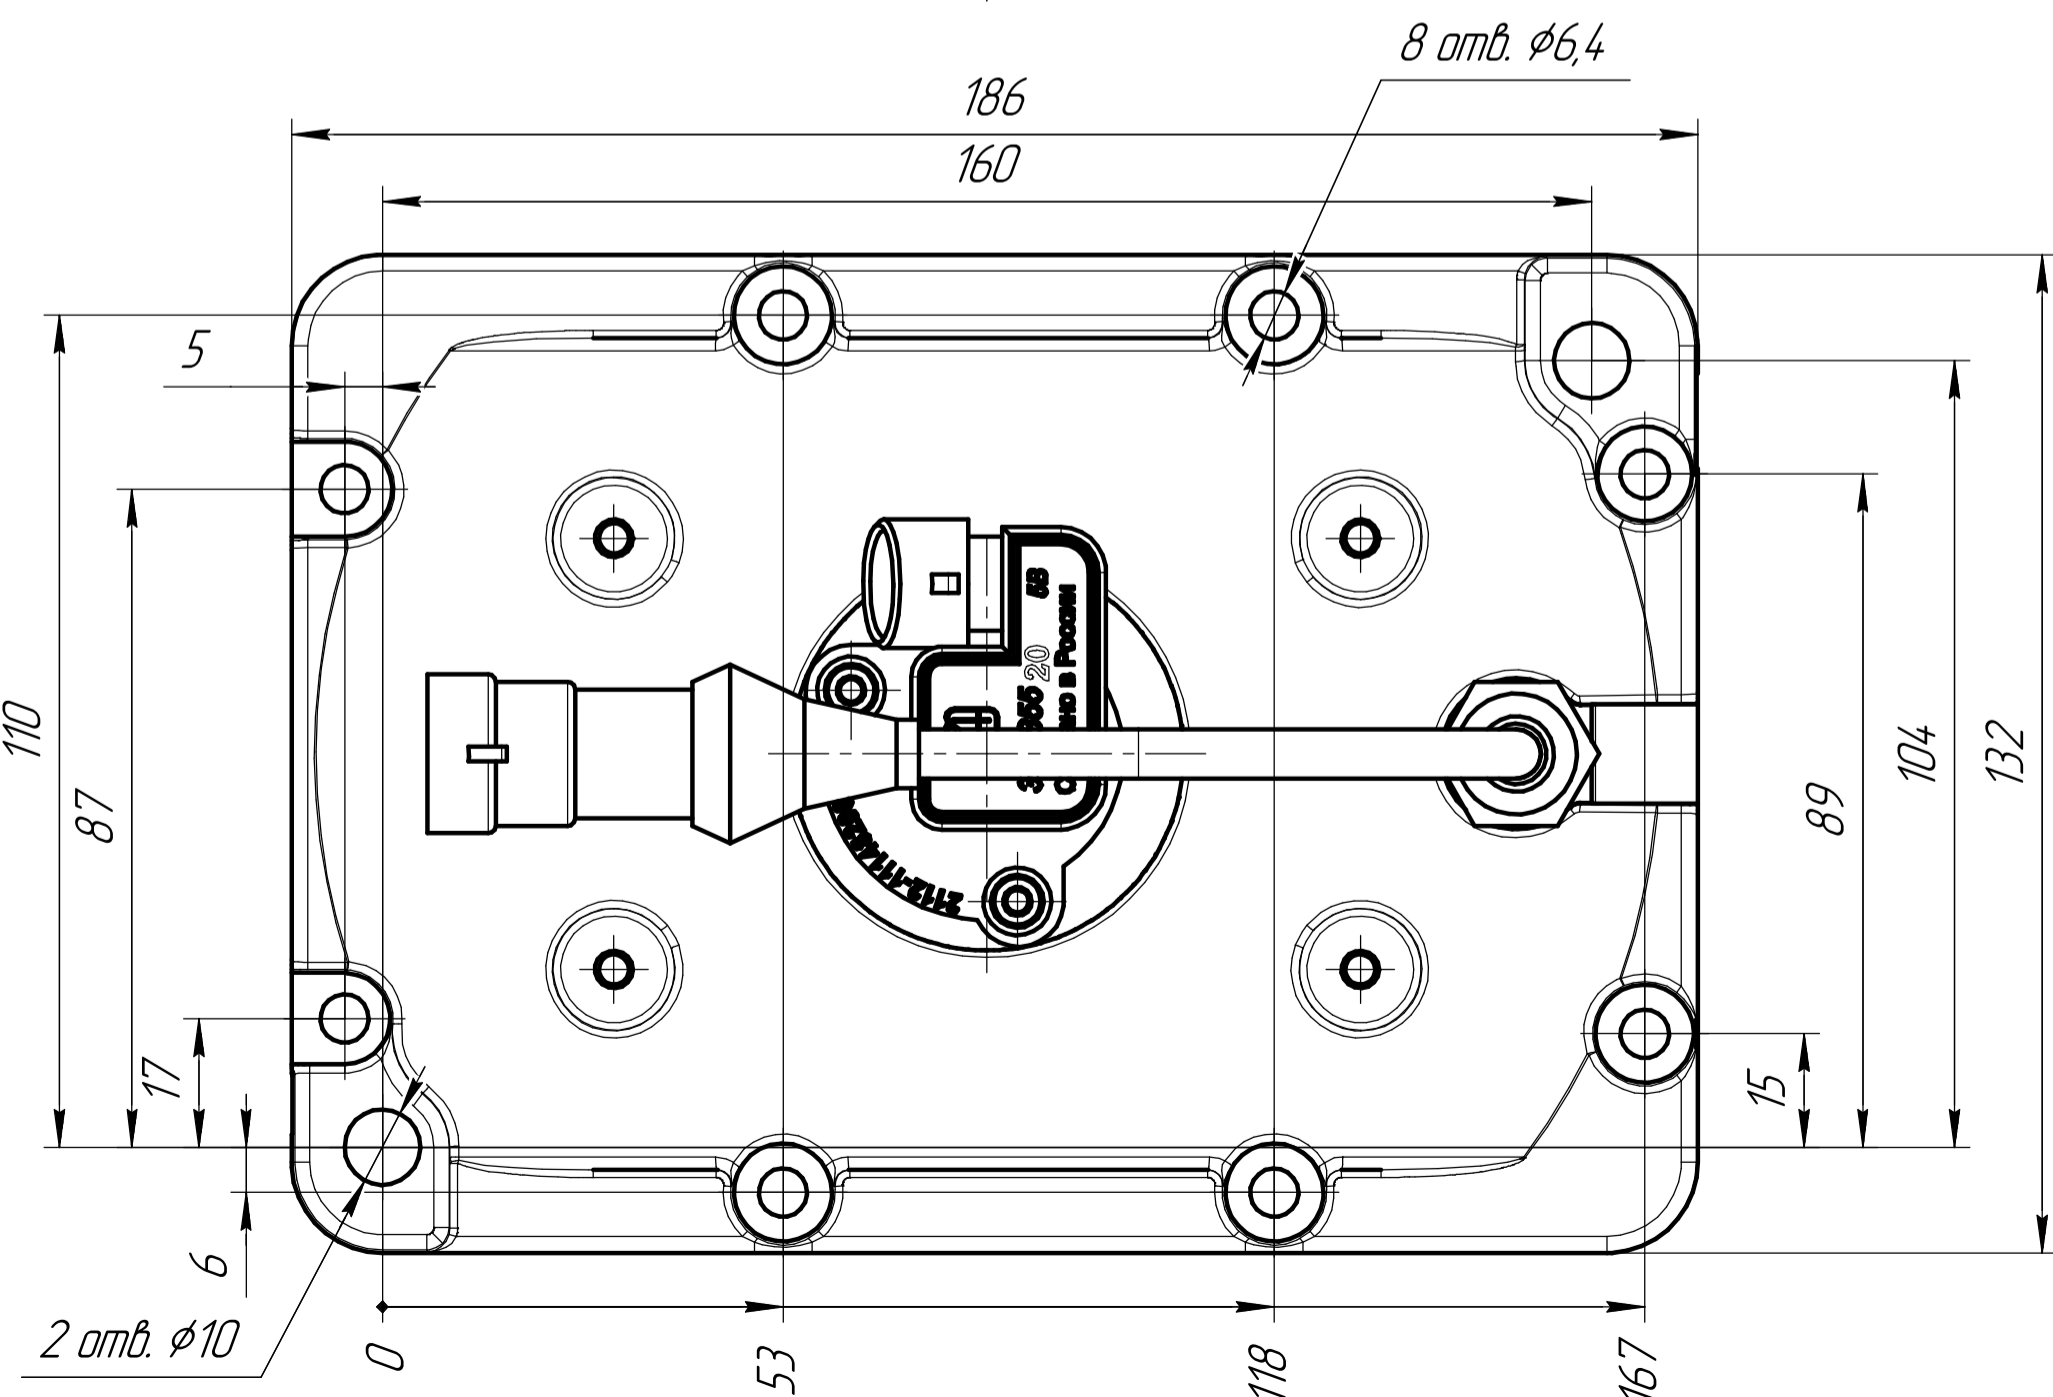

150.110337ГЧ

Штекер совместим с гнездовым разъемом 15397275 ф.DELFI

Штекер совместим с гнездовым разъемом СЦ5.602.202 ф.КОПИР

* Размеры для справок.

150.110337ГЧ				Лист	Масса	Масштаб
Изм.	Лист	№ док.	Подп.	Дата	2,37	1:1
Разраб.	Антошин			29.03.23		
Пров.					Лист	Листов 1
Т.контр.					ЭЛЗА	
Н.контр.					Формат А2	
Утв.	Обчинников				Копировал	