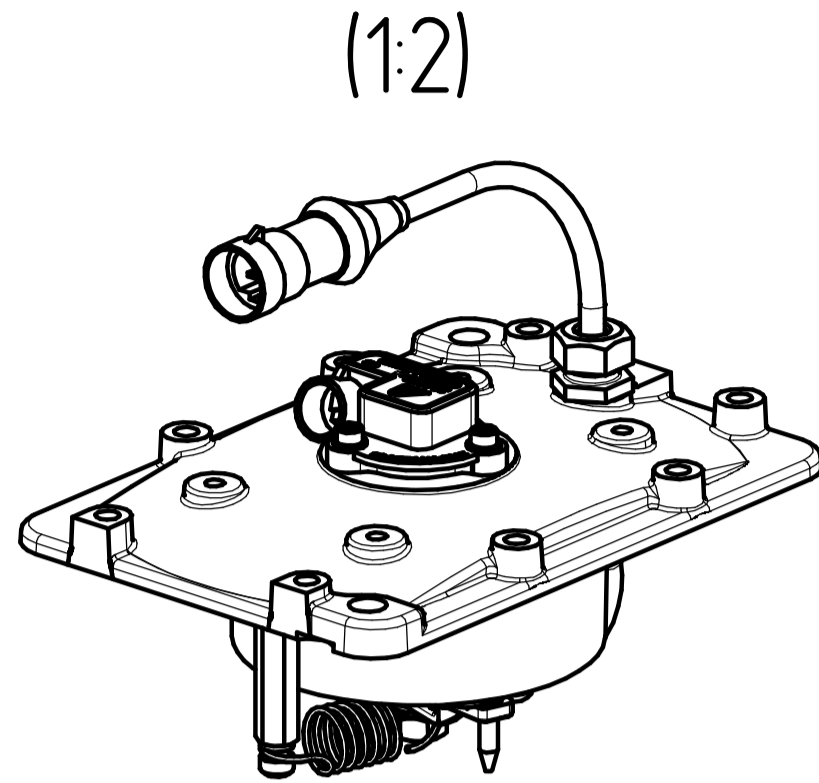

150.110337ГЧ

Штекер совместим с гнездовым разъемом 15397275 ф.DELFI

Штекер совместим с гнездовым разъемом СЦ5.602.202 ф.КОПИР

* Размеры для справок.

150.110337ГЧ				Лист	Масса	Масштаб
Изм.	Лист	№ док.	Подп.	Дата	2,37	1:1
Разраб.	Антошин			29.03.23		
Пров.					Лист	Листов 1
Т.контр.					ЭЛЗА	
Н.контр.					Формат А2	
Утв.	Обчинников				Копировал	