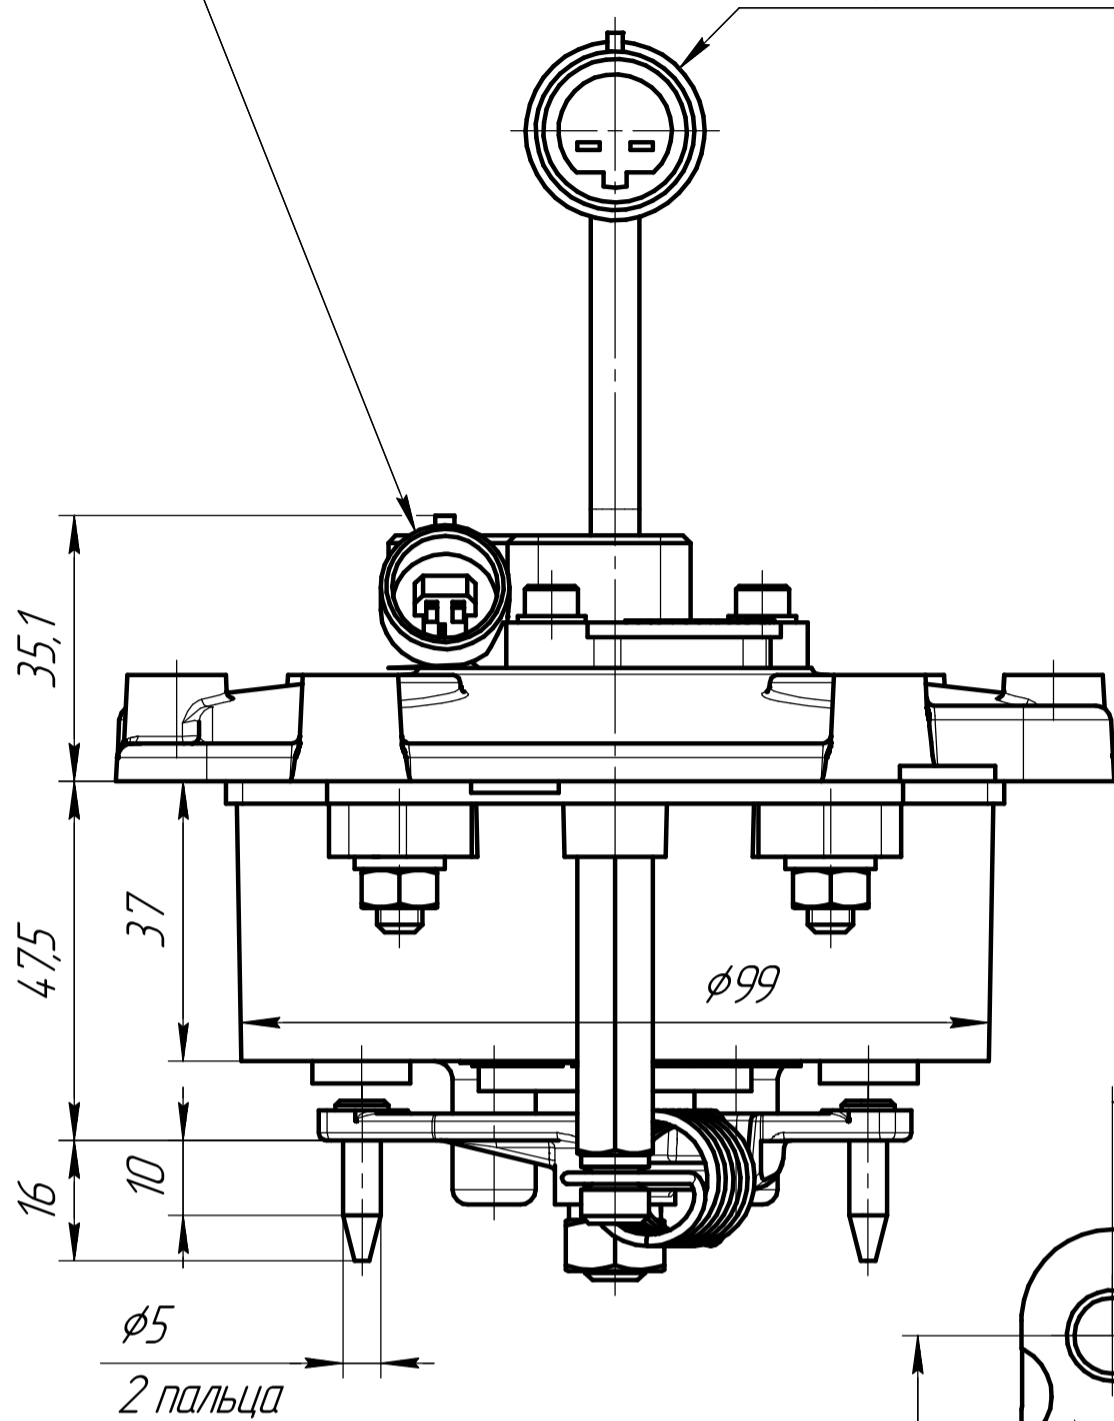

150.110337ГЧ

Штекер совместим с гнездовым разъемом 15397275 ф.DELFI

Штекер совместим с гнездовым разъемом СЦ5.602.202 ф.КОПИР

* Размеры для справок.

150.110337ГЧ				Лист	Масса	Масштаб
Изм.	Лист	№ док.	Подп.	Дата	2,37	1:1
Разраб.	Антошин			29.03.23		
Пров.					Лист	Листов 1
Т.контр.					ЭЛЗА	
Н.контр.					Формат А2	
Утв.	Обчинников				Копировал	