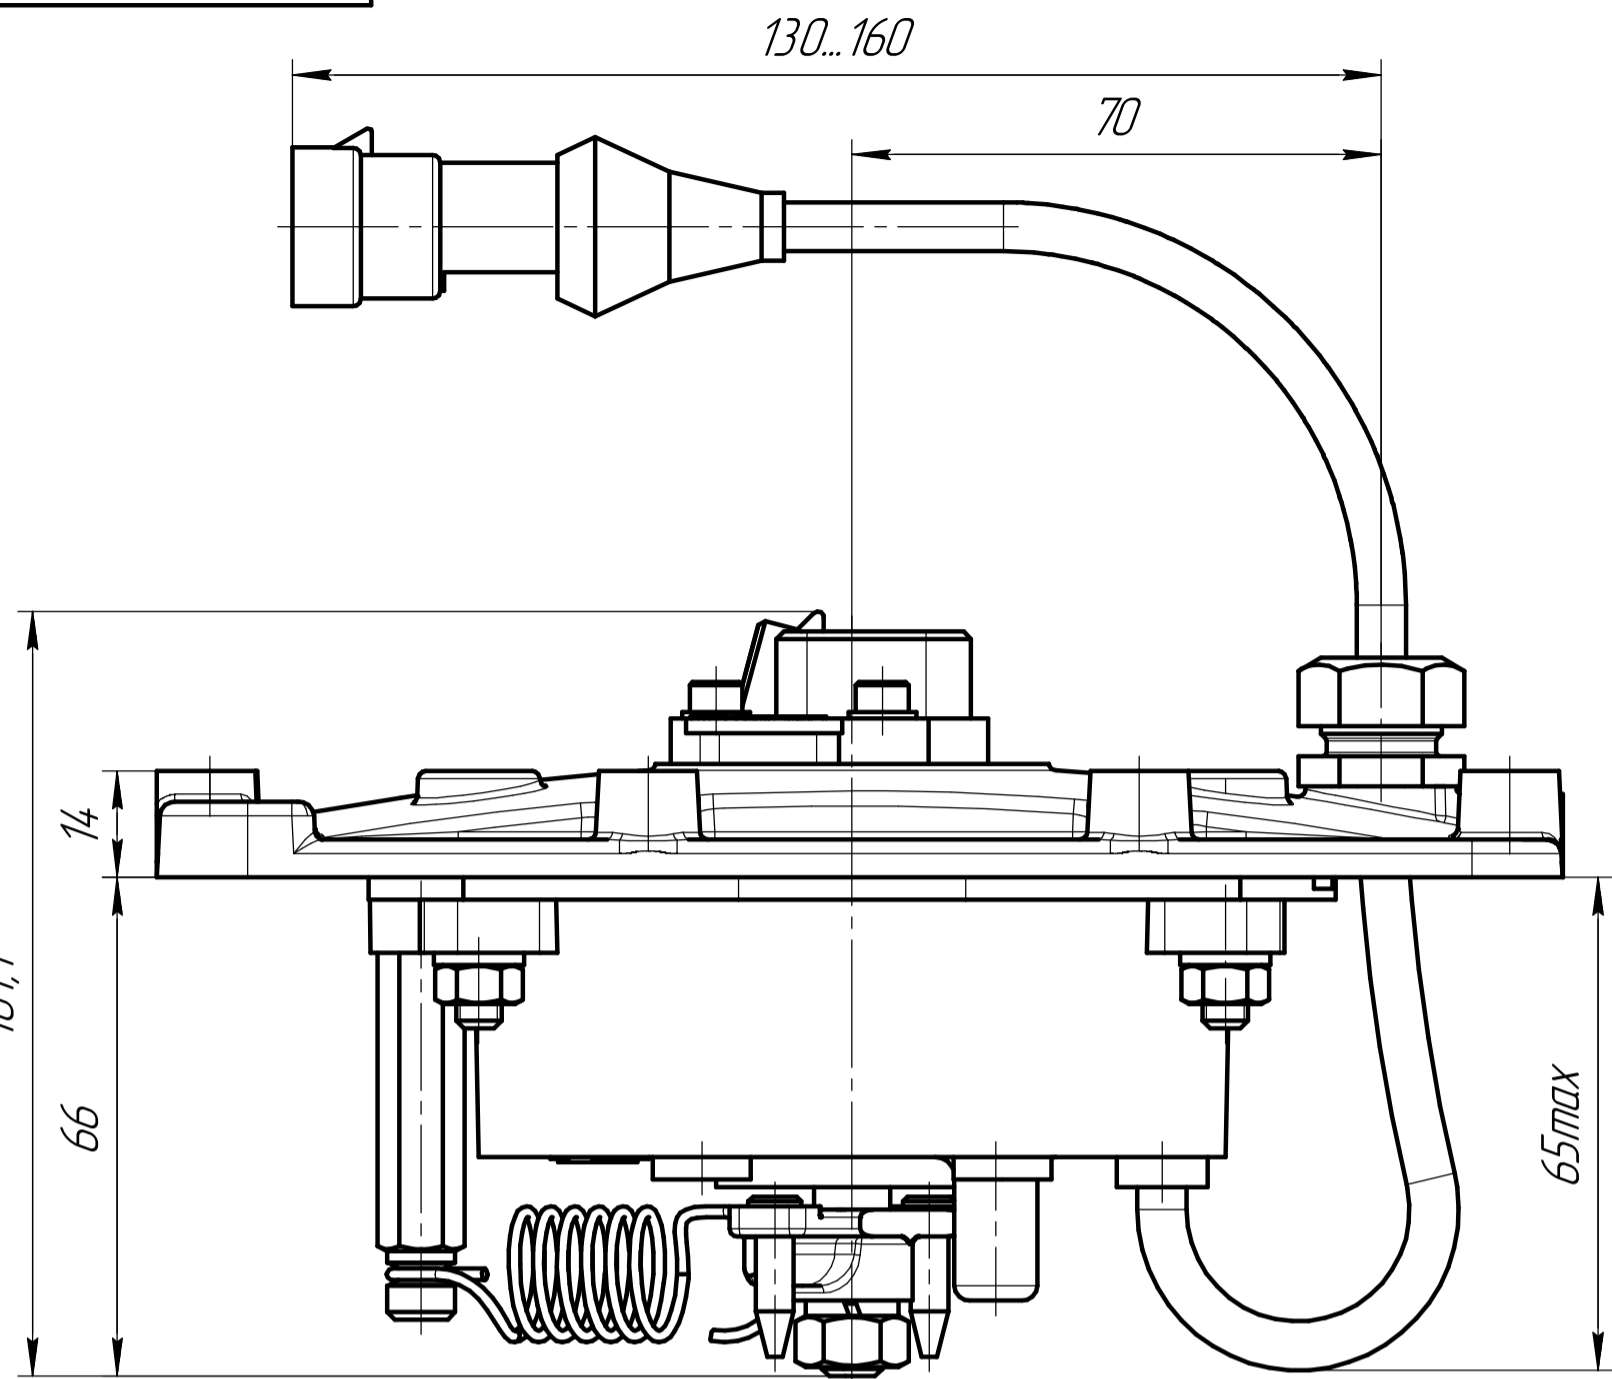

150.110337ГЧ

Штекер совместим с гнездовым разъемом 15397275 ф.DELFI

Штекер совместим с гнездовым разъемом СЦ5.602.202 ф.КОПИР

* Размеры для справок.

150.110337ГЧ				Лист	Масса	Масштаб
Изм.	Лист	№ док.	Подп.	Дата	2,37	1:1
Разраб.	Антошин			29.03.23		
Пров.					Лист	Листов 1
Т.контр.					ЭЛЗА	
Н.контр.					Формат А2	
Утв.	Обчинников				Копировал	