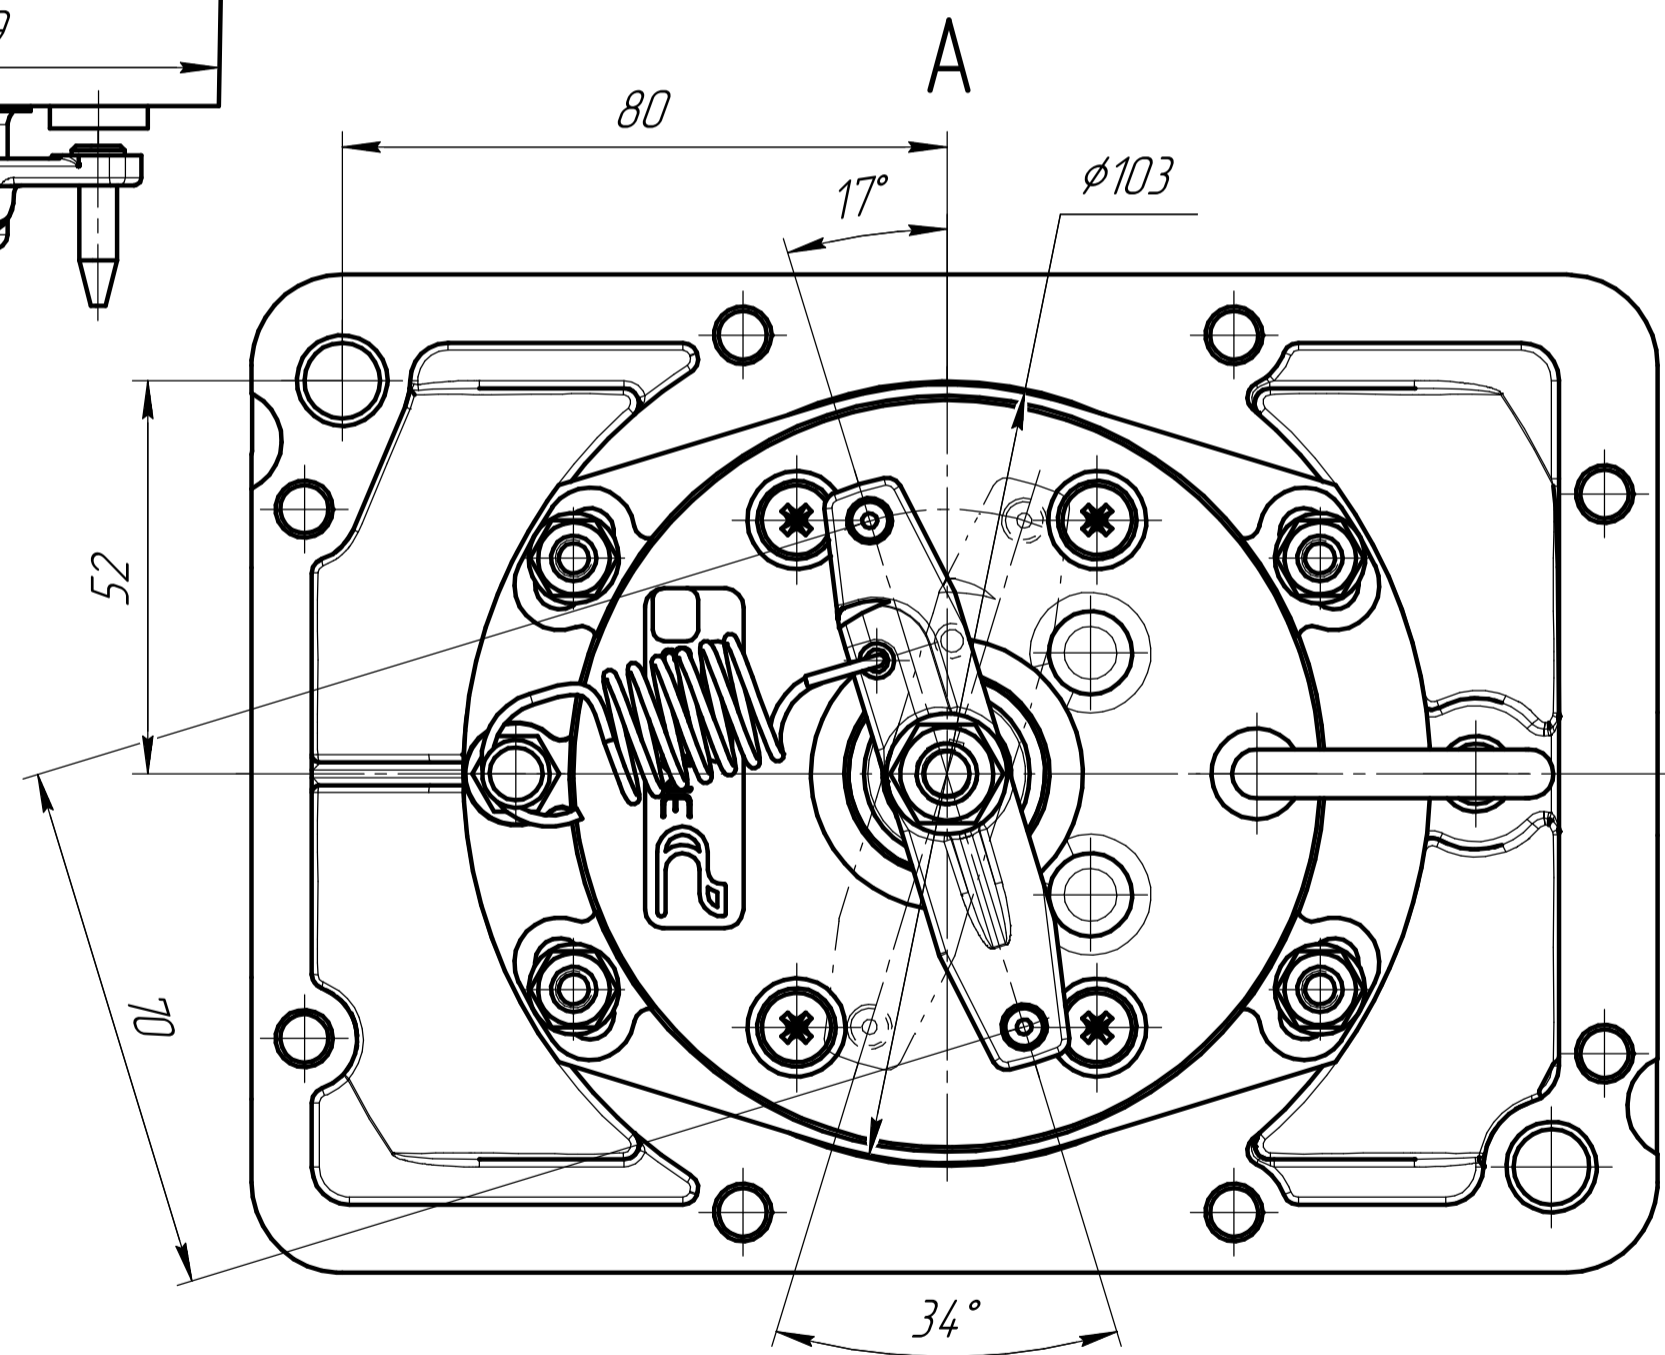

150.110337ГЧ

Штекер совместим с гнездовым разъемом 15397275 ф.DELFI

Штекер совместим с гнездовым разъемом СЦ5.602.202 ф.КОПИР

* Размеры для справок.

150.110337ГЧ				Лист	Масса	Масштаб
Изм.	Лист	№ док.	Подп.	Дата	2,37	1:1
Разраб.	Антошин			29.03.23		
Пров.					Лист	Листов 1
Т.контр.					ЭЛЗА	
Н.контр.					Формат А2	
Утв.	Обчинников				Копировал	