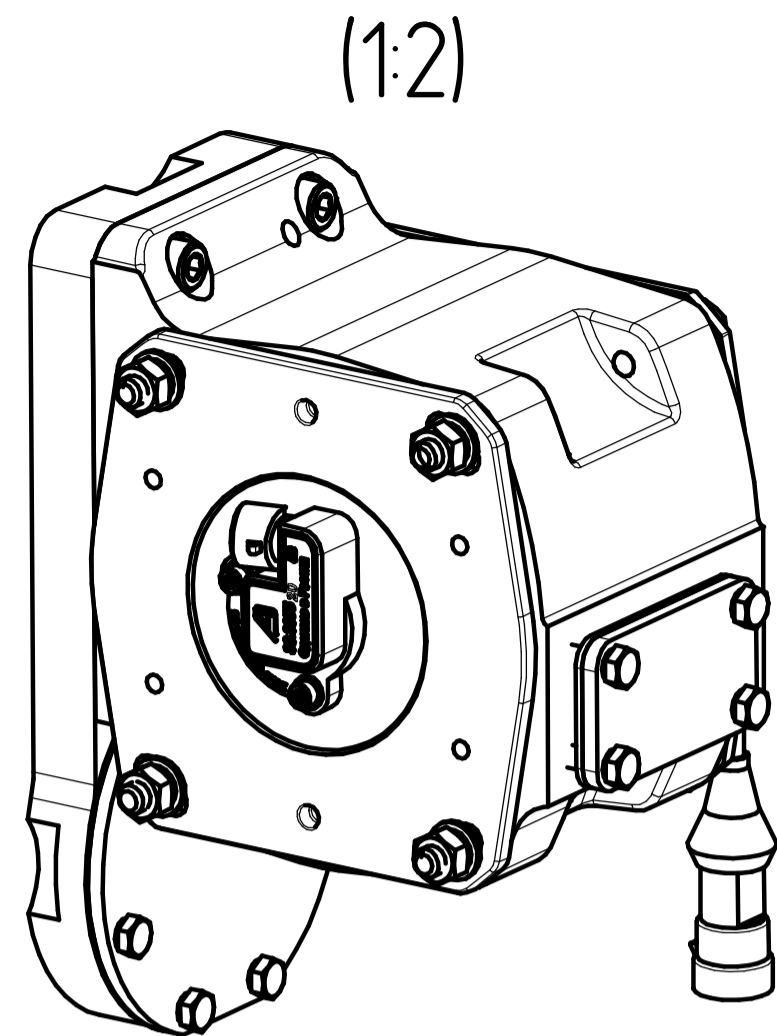

Штекер совместим с гнездовым разъемом 15397275 ф.DELFI

Штекер совместим с гнездовым разъемом СЦ5.602.202 ф.КОПИР

\*Размеры для справок.

				150.110175 ГЧ				
Изм/Лист	№ док-м.	Подп.	Дата	Механизм исполнительный Габаритный чертёж		Лит.	Масса	Масштаб
Разраб.	Антошин		29.03.23				5,96	1:1
Проб.						Лист	Листов	1
Г.контр.						3/13А		
Н.контр.								
Утв.	Обчинников					Копировал Формат А3×3		