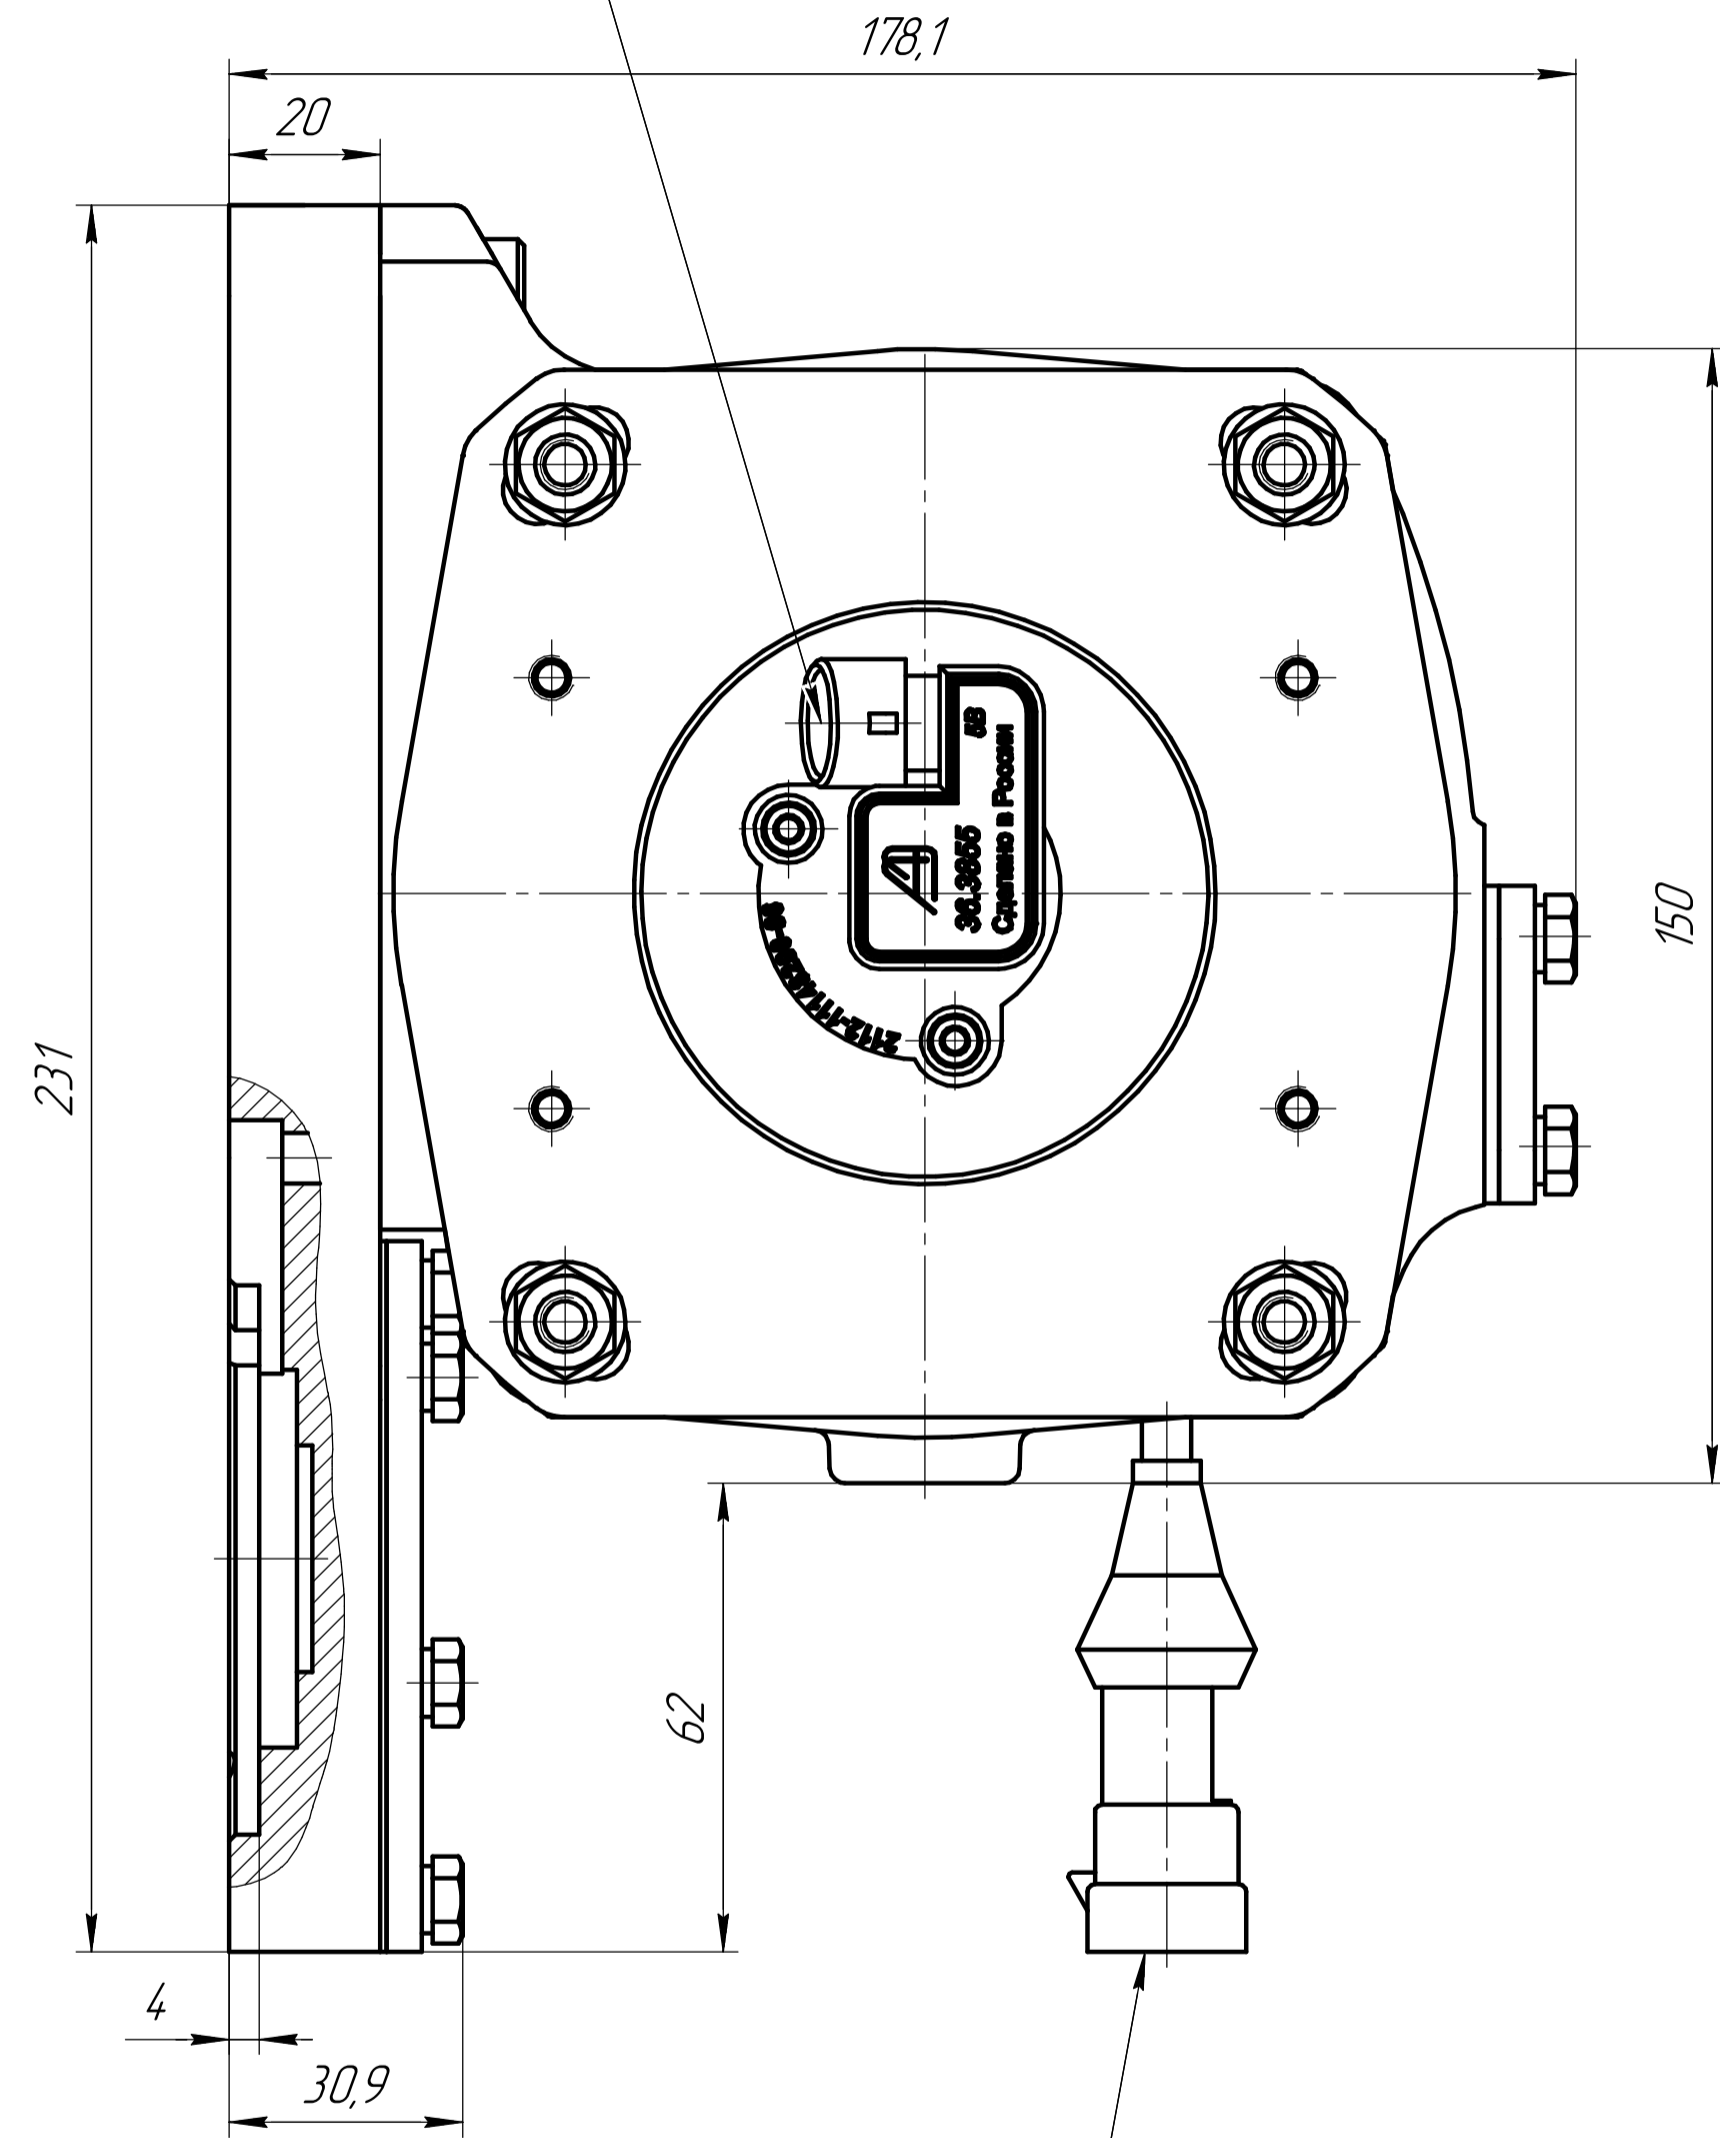

Штекер совместим с гнездовым разъемом 15397275 ф.DELFI

Штекер совместим с гнездовым разъемом СЦ5.602.202 ф.КОПИР

\*Размеры для справок.

				150.110175 ГЧ				
Изм/Лист	№ док-м.	Подп.	Дата	Механизм исполнительный Габаритный чертёж		Лит.	Масса	Масштаб
Разраб.	Антошин		29.03.23				5,96	1:1
Проб.						Лист	Листов	1
Г.контр.						3/13А		
Н.контр.								
Утв.	Обчинников					Копировал Формат А3×3		