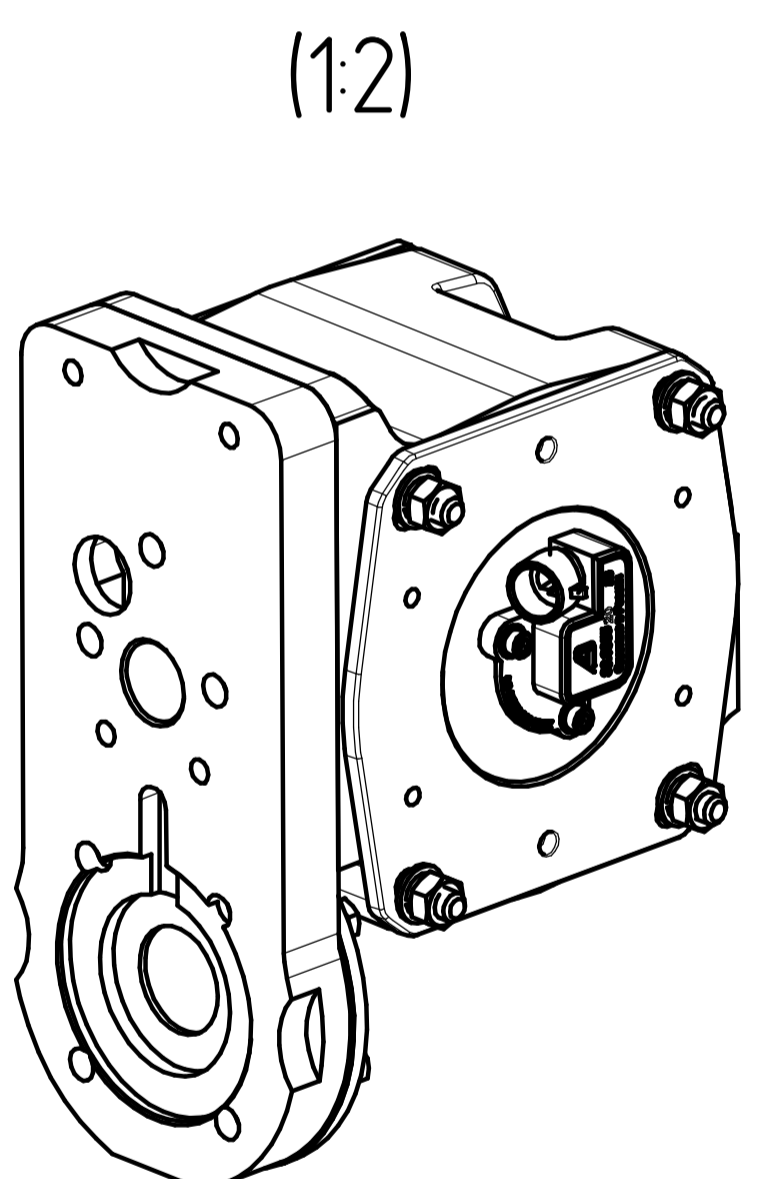

Штекер совместим с гнездовым разъемом 15397275 ф.DELFI

Штекер совместим с гнездовым разъемом СЦ5.602.202 ф.КОПИР

\*Размеры для справок.

				150.110175 ГЧ				
Изм/Лист	№ док-м.	Подп.	Дата	Механизм исполнительный Габаритный чертёж		Лит.	Масса	Масштаб
Разраб.	Антошин		29.03.23				5,96	1:1
Проб.						Лист	Листов	1
Г.контр.						3/13А		
Н.контр.								
Утв.	Обчинников					Копировал Формат А3×3		