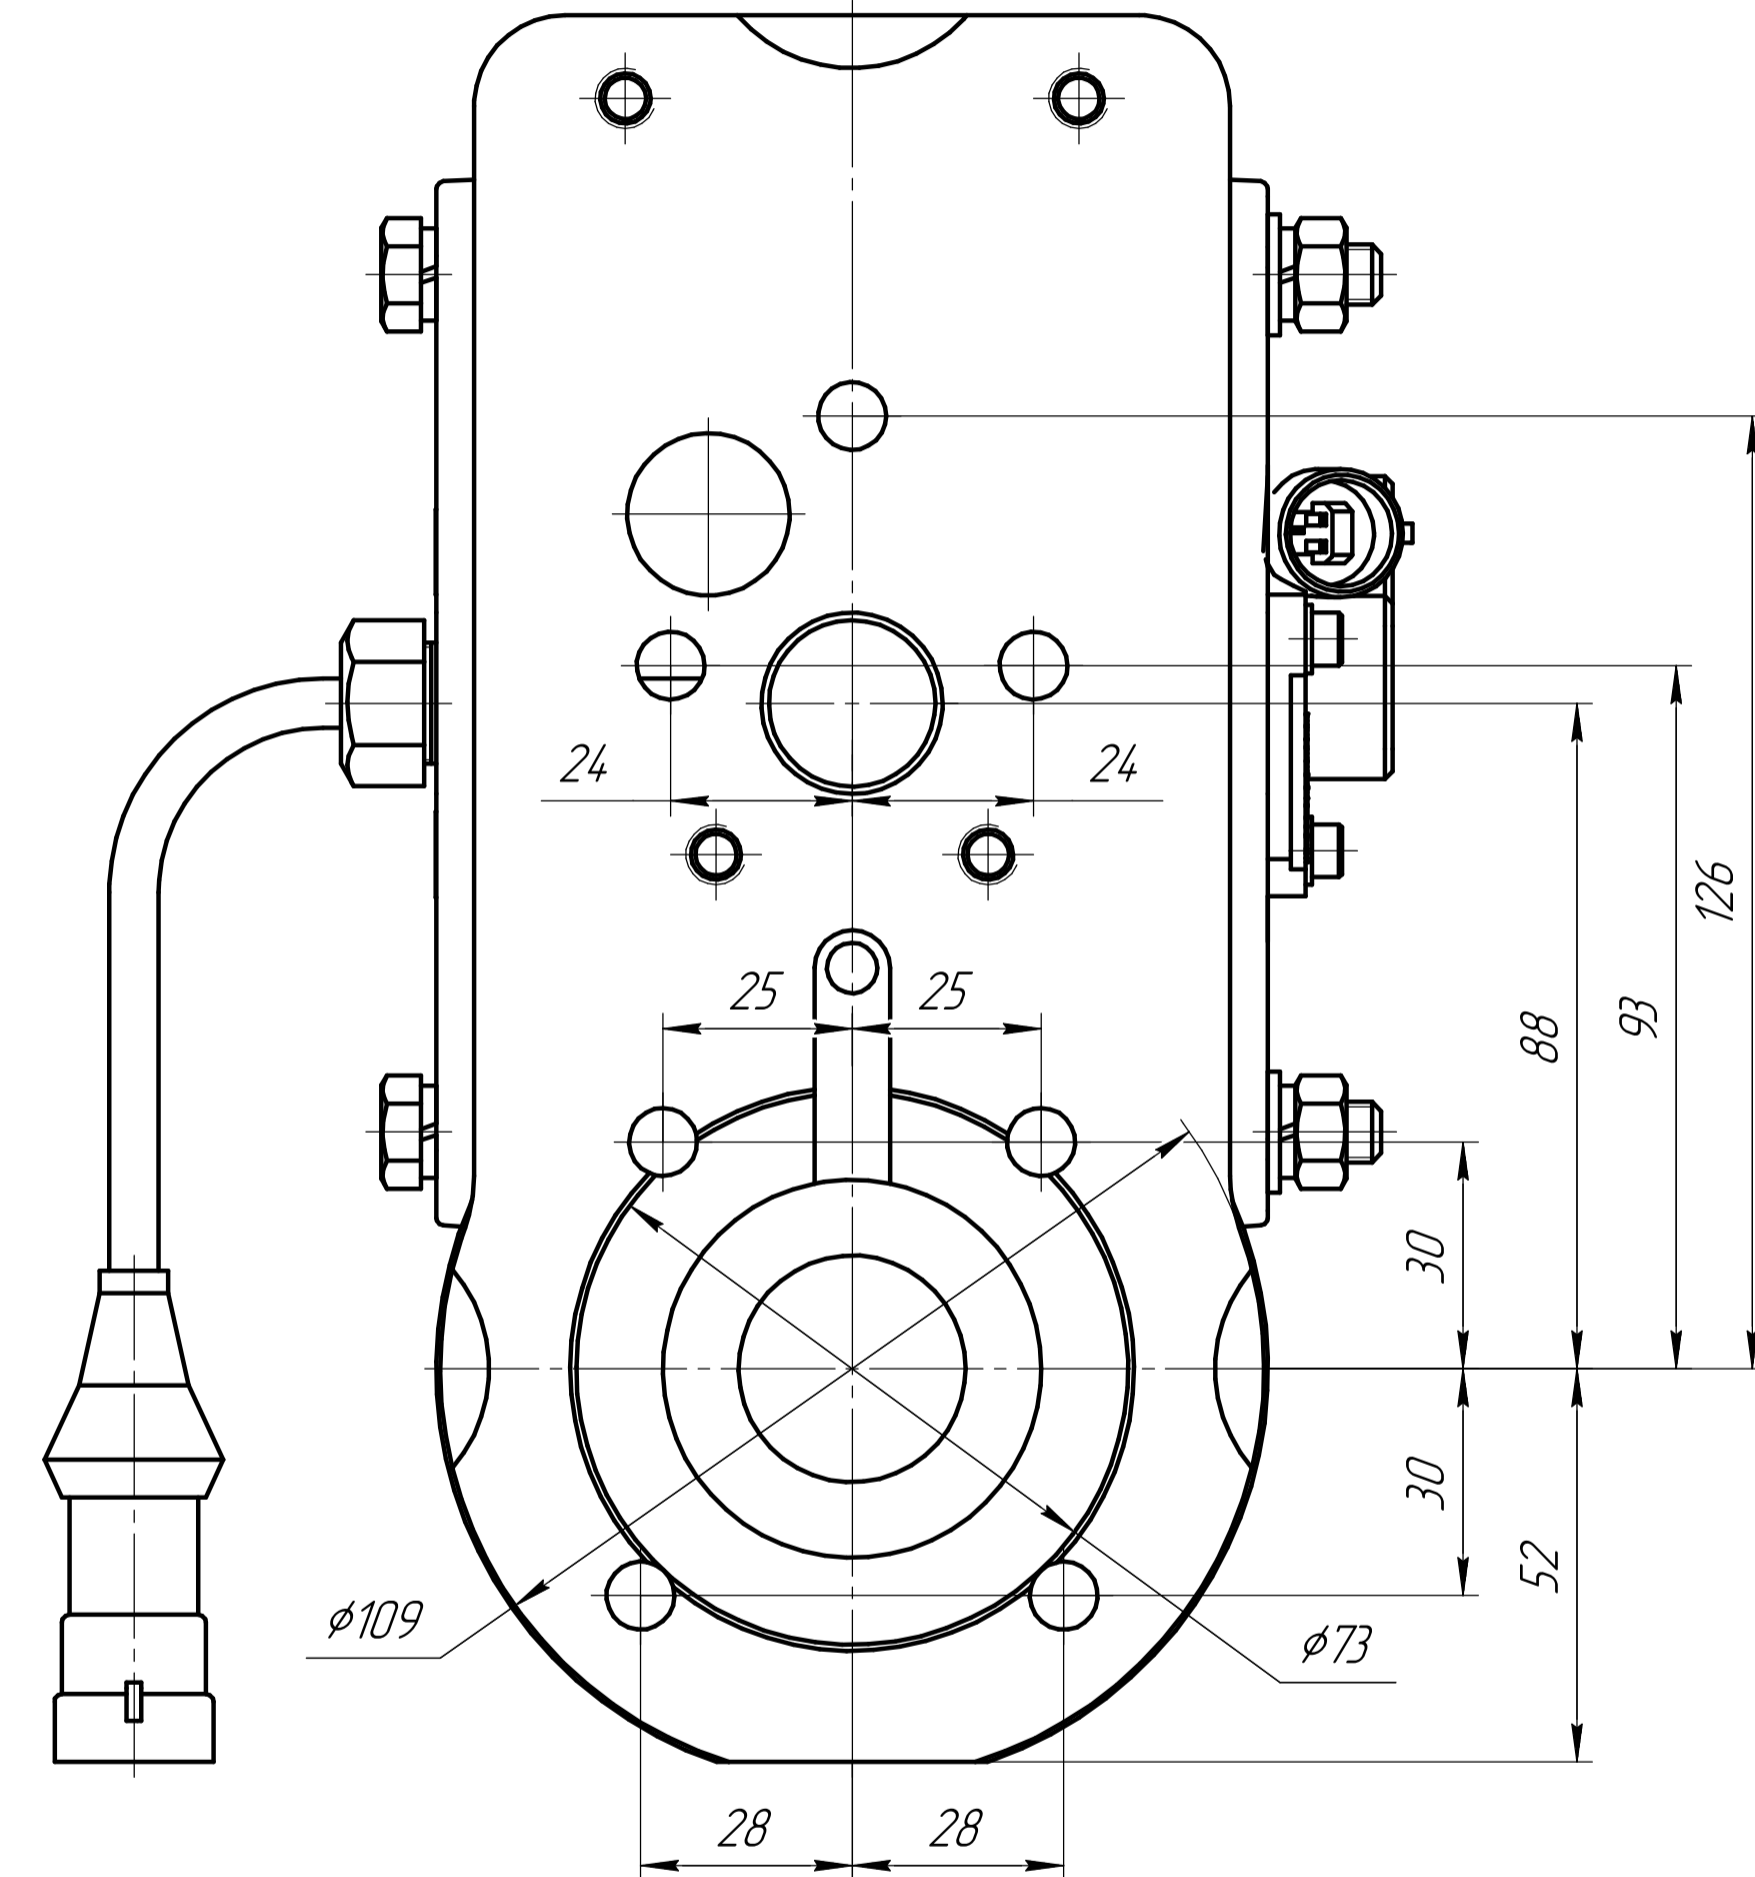

Штекер совместим с гнездовым разъемом 15397275 ф.DELFI

Штекер совместим с гнездовым разъемом СЦ5.602.202 ф.КОПИР

\*Размеры для справок.

				150.110175 ГЧ				
Изм/Лист	№ док-м.	Подп.	Дата	Механизм исполнительный Габаритный чертёж		Лит.	Масса	Масштаб
Разраб.	Антошин		29.03.23				5,96	1:1
Проб.						Лист	Листов	1
Г.контр.						3/13А		
Н.контр.								
Утв.	Обчинников					Копировал Формат А3×3		