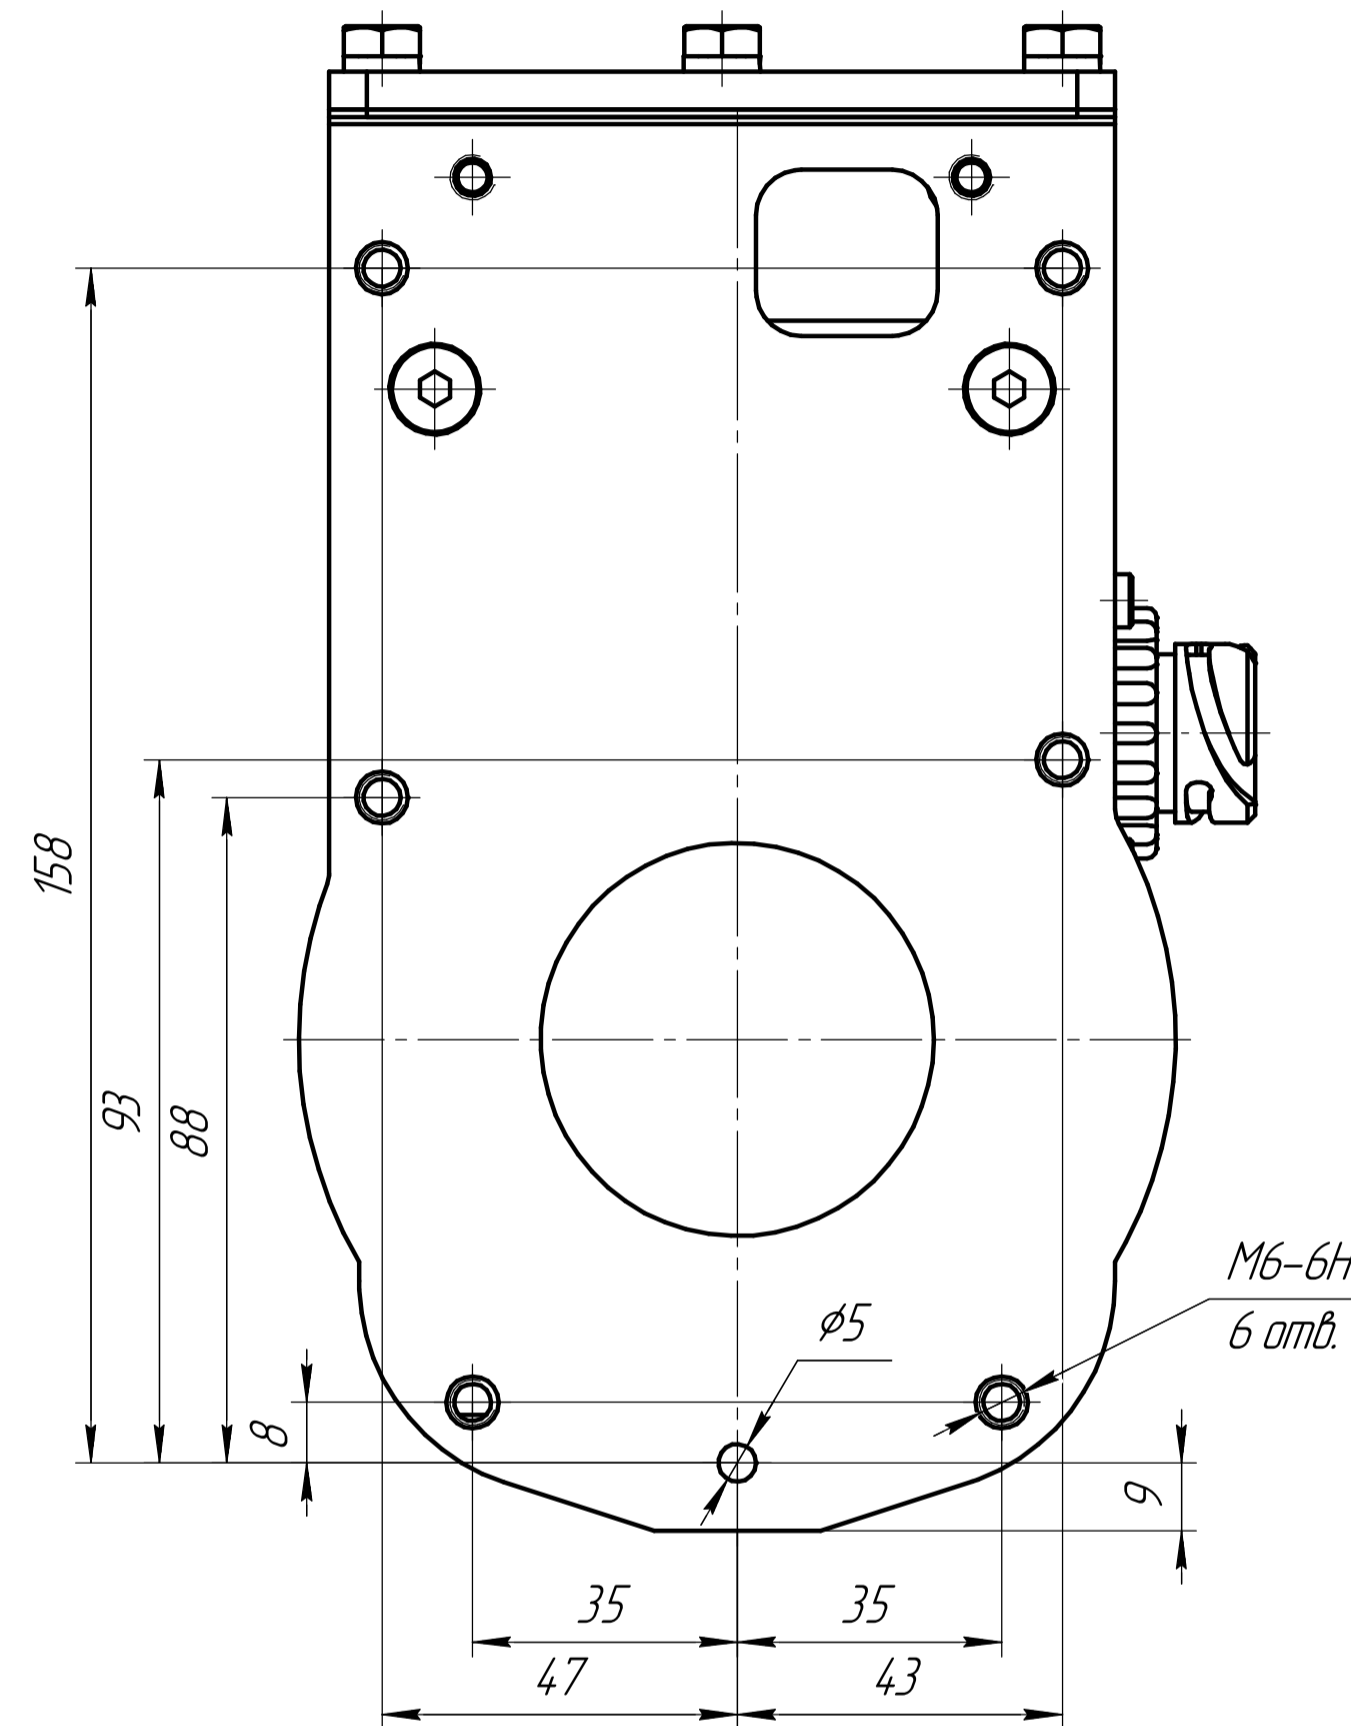

Вилка СЦБ-7В ф.Копир
(Тусо 1718230-1)

				150.1110131Г4			
Изм.	Лист	№ докум.	Подп.	Дата	Лит.	Масса	Масштаб
Разраб.		Антошин		06.04.23		4,81	1:1
Пров.					Лист	Листов	1
Т.контр.					ЭЛЗА		
Н.контр.							
Утв.		Обчинникова					