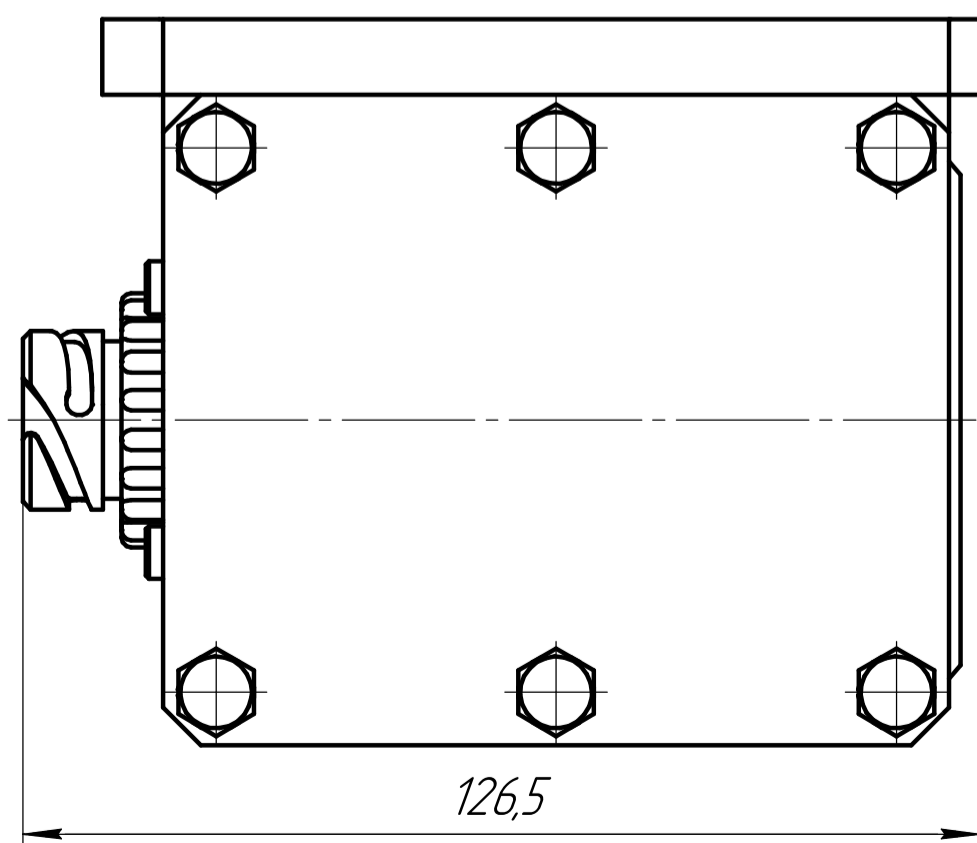

Вилка СЦБ-7В ф.Копир
(Тусо 1718230-1)

				150.1110131Г4			
Изм.	Лист	№ докум.	Подп.	Дата	Лит.	Масса	Масштаб
Разраб.		Антошин		06.04.23		4,81	1:1
Пров.					Лист	Листов	1
Т.контр.					ЭЛЗА		
Н.контр.							
Утв.		Обчинникова					