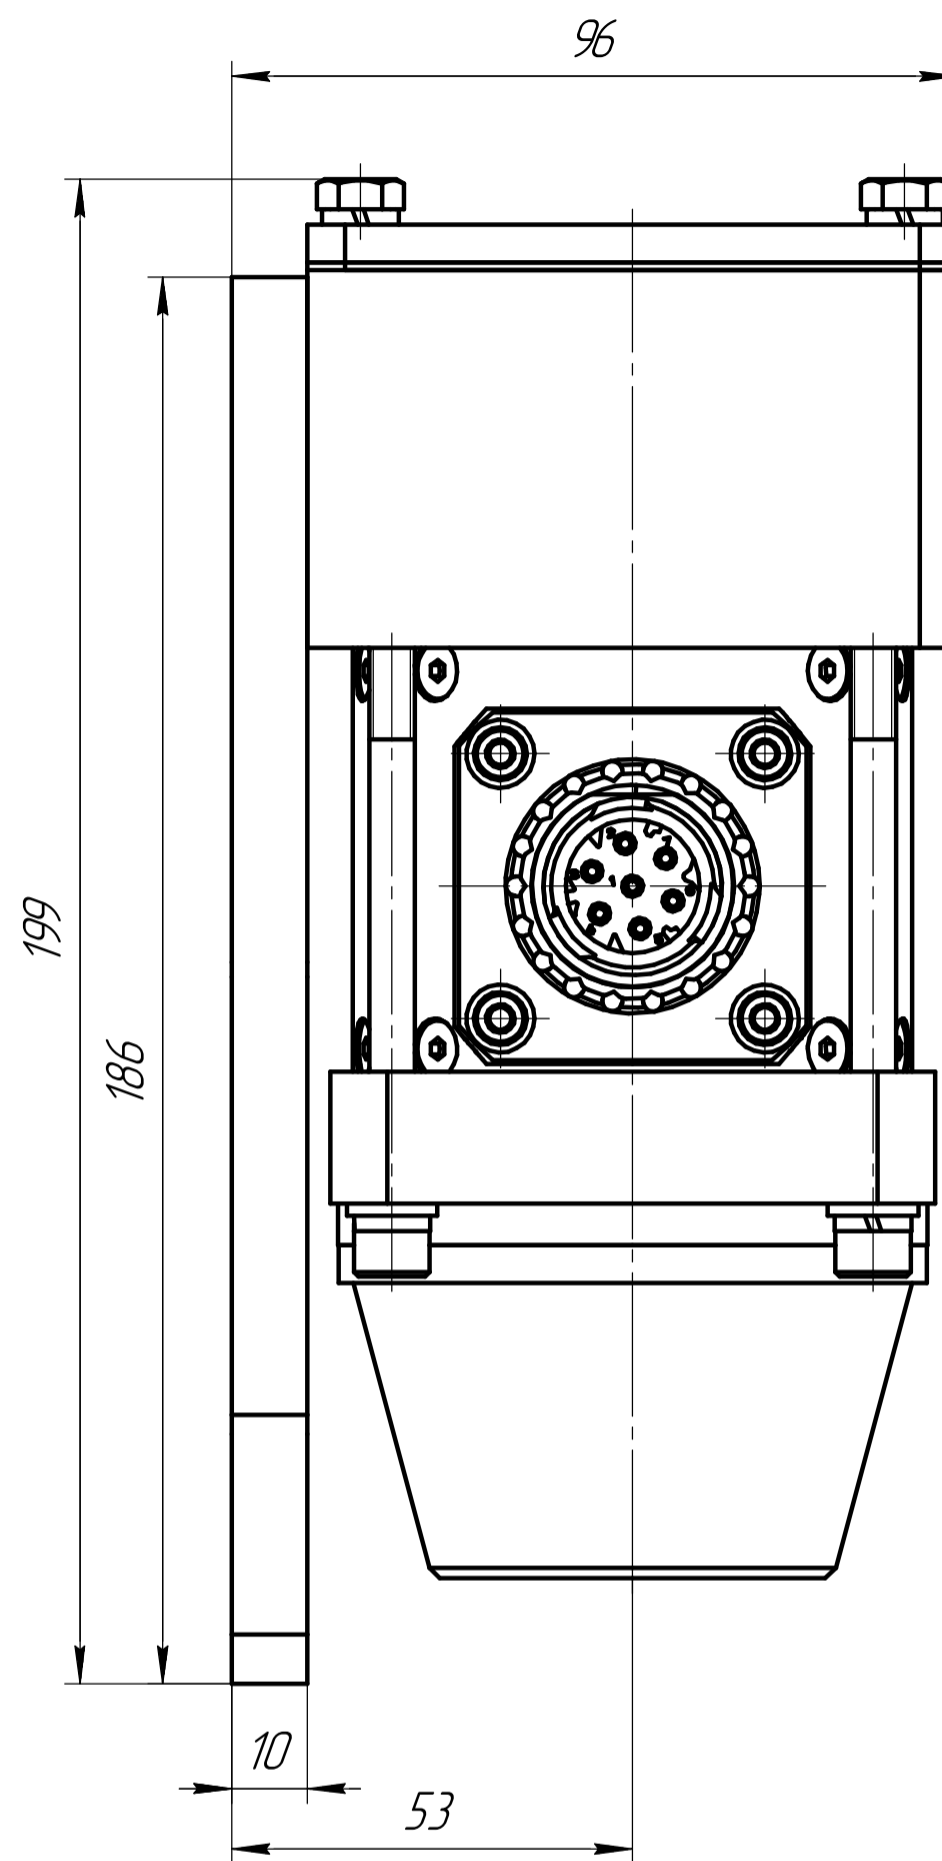

Вилка СЦБ-7В ф.Копир
(Тусо 1718230-1)

				150.1110131Г4			
Изм.	Лист	№ докум.	Подп.	Дата	Лит.	Масса	Масштаб
Разраб.		Антошин		06.04.23		4,81	1:1
Пров.					Лист	Листов	1
Т.контр.					ЭЛЗА		
Н.контр.							
Утв.		Обчинникова					